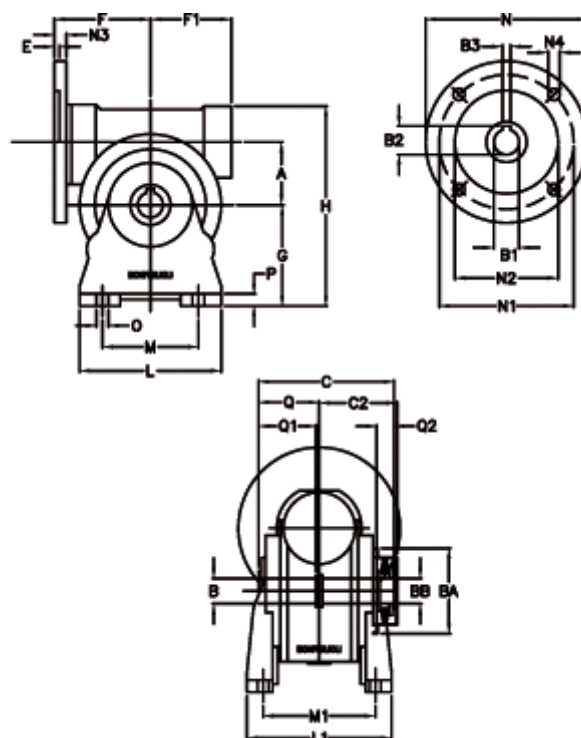

Varenummer: 390204910022216  
 Beskrivelse: Snekkegear med skridnav  
 VF 49-L1-A-100 P63B5

## Mål

a	= 49.50	C	= 105	L1	= 124.0	O	= 8.5
B	= 25	C2	= 63,5	m	= 63	P	= 12
B1 E7	= 11	E	= 3.0	M1	= 98.5	Q	= 51.0
B2	= 12.8	F	= 70	N	= 140	Q1	= 41
B3 H9	= 4	F1	= 63	N1	= 115	Q2	= 15
BA	= 63	g	= 82	N2	= 95		
BB H7	= 14	H	= 162	N3	= 10.5		
Betegnelsen	= VF 49A-xx-63B5	L	= 110	N4	= 9,5		